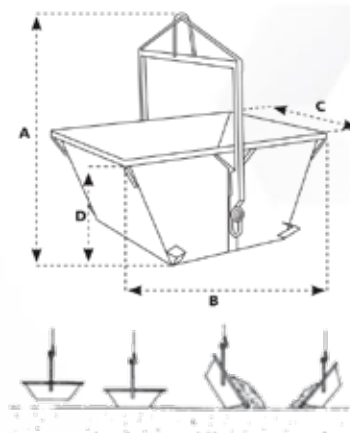

A

BENNE POURBOIRE

MODELE	CAPACITÉ (L)	DIMENSIONS (mm)				CAPACITÉ Kg	POIDS Kg
		A	B	C	D		
A-15	150	850	860	615	450	240	40
A-25	250	950	1060	715	500	400	45
A-30	300	1000	1100	815	500	480	53
A-40	400	1050	1240	865	500	640	65
A-50	500	1100	1390	916	500	800	96
A-99	1000	1570	1700	1120	700	1600	160
A-150	1500	2000	1960	1400	800	2400	270

T

BTB-07

BENNE TRAPÈZE BASCULANTE

Petit godet pour palans

MODELE	PORTÉE (Kg) CAPACITÉ (Kg)	DIMENSIONS (mm)				CAPACITÉ Kg	POIDS Kg
		A	B	C	D		
T-06	60	664	599	470	345	120	18
T-08	80	714	649	510	365	160	21
T-10	100	744	709	540	385	200	25
T-15	150	861	804	560	495	300	30

BENNE BASCULANTE CIRCULAIRE EN PLASTIQUE

MODELE	PORTÉE (Kg) CAPACITÉ (Kg)	Ø (mm)	Ø BASE (mm)	HAUTEUR (mm)	CAPACITÉ Kg	POIDS Kg
BTB-07	70	620	550	500	150	14,5

BTB

MODELE	CAPACITÀ (L)	DIMENSIONS (mm)				CAPACITÀ Kg	POIDS Kg
		A	B	C	D		
BTB-045	45	600	362	463	400	90	14
BTB-06	60	637	380	513	450	120	17
BTB-08	80	697	410	563	500	160	20

BTB

MODELE	PORTÉE (Kg) CAPACITÀ (Kg)	DIMENSIONS (mm)				CAPACITÀ Kg	POIDS Kg
		A	B	C	D		
BTB-09	100	892	567	444	582	200	30
BTB-15	150	991	635	506	655	300	35
BTB-25	250	1227	758	606	784	500	65
BTB-50	500	1612	963	823	1010	1000	100
BTB-75	750	1803	1075	879	1124	1500	135
BTB-99	1000	1933	1163	1048	1300	2000	190
BTB-150	1500	1916	1264	1208	1464	3000	334
BTB-200	2000	2026	1374	1325	1584	4000	335