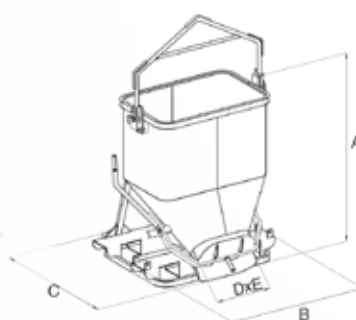

T

BTB-07

BENNE TRAPÈZE BASCULANTE

Petit godet pour palans

MODELE	PORTÉE (Kg) CAPACITÉ (Kg)	DIMENSIONS (mm)				CAPACITÉ Kg	POIDS Kg
		A	B	C	D		
T-06	60	664	599	470	345	120	18
T-08	80	714	649	510	365	160	21
T-10	100	744	709	540	385	200	25
T-15	150	861	804	560	495	300	30

BENNE BASCULANTE CIRCULAIRE EN PLASTIQUE

MODELE	PORTÉE (Kg) CAPACITÉ (Kg)	Ø (mm)	Ø BASE (mm)	HAUTEUR (mm)	CAPACITÉ Kg	POIDS Kg
BTB-07	70	620	550	500	150	14,5

BTB

MODELE	CAPACITÀ (L)	DIMENSIONS (mm)				CAPACITÀ Kg	POIDS Kg
		A	B	C	D		
BTB-045	45	600	362	463	400	90	14
BTB-06	60	637	380	513	450	120	17
BTB-08	80	697	410	563	500	160	20

BTB

MODELE	PORTÉE (Kg) CAPACITÀ (Kg)	DIMENSIONS (mm)				CAPACITÀ Kg	POIDS Kg
		A	B	C	D		
BTB-09	100	892	567	444	582	200	30
BTB-15	150	991	635	506	655	300	35
BTB-25	250	1227	758	606	784	500	65
BTB-50	500	1612	963	823	1010	1000	100
BTB-75	750	1803	1075	879	1124	1500	135
BTB-99	1000	1933	1163	1048	1300	2000	190
BTB-150	1500	1916	1264	1208	1464	3000	334
BTB-200	2000	2026	1374	1325	1584	4000	335

BOT-I

MODELE	CAPACITÉ (L)	DIMENSIONS (mm)				CAPACITÉ Kg	POIDS Kg
		A	B	C	DxÈ		
BOT-60I	600	1390	1234	924	498x285	1560	245
BOT-60IT	620	1390	1234	924	200x200	1560	380
BOT-99I	1000	1552	1234	1287	700x285	2600	380
BOT-99IT	1000	1552	1234	1287	200x200	2600	390