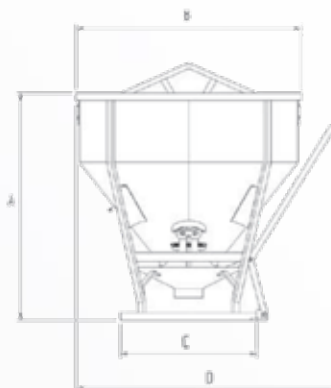

BENNE BASCULANTE CIRCULAIRE EN PLASTIQUE

MODELE	PORTÉE (Kg) CAPACITÉ (Kg)	Ø (mm)	Ø BASE (mm)	HAUTEUR (mm)	CAPACITÉ Kg	POIDS Kg
BTB-07	70	620	550	500	150	14,5

BTB

MODELE	CAPACITÀ (L)	DIMENSIONS (mm)				CAPACITÀ Kg	POIDS Kg
		A	B	C	D		
BTB-045	45	600	362	463	400	90	14
BTB-06	60	637	380	513	450	120	17
BTB-08	80	697	410	563	500	160	20

BTB

MODELE	PORTÉE (Kg) CAPACITÀ (Kg)	DIMENSIONS (mm)				CAPACITÀ Kg	POIDS Kg
		A	B	C	D		
BTB-09	100	892	567	444	582	200	30
BTB-15	150	991	635	506	655	300	35
BTB-25	250	1227	758	606	784	500	65
BTB-50	500	1612	963	823	1010	1000	100
BTB-75	750	1803	1075	879	1124	1500	135
BTB-99	1000	1933	1163	1048	1300	2000	190
BTB-150	1500	1916	1264	1208	1464	3000	334
BTB-200	2000	2026	1374	1325	1584	4000	335

BOT-I

MODELE	CAPACITÉ (L)	DIMENSIONS (mm)				CAPACITÉ Kg	POIDS Kg
		A	B	C	DxÈ		
BOT-60I	600	1390	1234	924	498x285	1560	245
BOT-60IT	620	1390	1234	924	200x200	1560	380
BOT-99I	1000	1552	1234	1287	700x285	2600	380
BOT-99IT	1000	1552	1234	1287	200x200	2600	390

CT

MODELE	CAPACITÉ (L)	DIMENSIONS (mm)				CAPACITÉ Kg	POIDS Kg
		A	B	C	D		
CT-50	500	1250	1050	880	1200	1300	120
CT-80	800	1490	1250	930	1450	2080	175
CT-99	1000	1670	1250	930	1450	2600	215
CT-150	1500	2180	1250	930	1450	3900	245