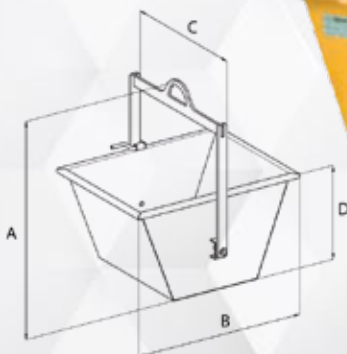

A

BENNE POURBOIRE

MODELE	CAPACITÉ (L)	DIMENSIONS (mm)				CAPACITÉ Kg	POIDS Kg
		A	B	C	D		
A-15	150	850	860	615	450	240	40
A-25	250	950	1060	715	500	400	45
A-30	300	1000	1100	815	500	480	53
A-40	400	1050	1240	865	500	640	65
A-50	500	1100	1390	916	500	800	96
A-99	1000	1570	1700	1120	700	1600	160
A-150	1500	2000	1960	1400	800	2400	270

T

BTB-07

BENNE TRAPÈZE BASCULANTE

Petit godet pour palans

MODELE	PORTÉE (Kg) CAPACITÉ (Kg)	DIMENSIONS (mm)				CAPACITÉ Kg	POIDS Kg
		A	B	C	D		
T-06	60	664	599	470	345	120	18
T-08	80	714	649	510	365	160	21
T-10	100	744	709	540	385	200	25
T-15	150	861	804	560	495	300	30

BENNE BASCULANTE CIRCULAIRE EN PLASTIQUE

MODELE	PORTÉE (Kg) CAPACITÉ (Kg)	Ø (mm)	Ø BASE (mm)	HAUTEUR (mm)	CAPACITÉ Kg	POIDS Kg
BTB-07	70	620	550	500	150	14,5

BTB

MODELE	CAPACITÀ (L)	DIMENSIONS (mm)				CAPACITÀ Kg	POIDS Kg
		A	B	C	D		
BTB-045	45	600	362	463	400	90	14
BTB-06	60	637	380	513	450	120	17
BTB-08	80	697	410	563	500	160	20

BTB

MODELE	PORTÉE (Kg) CAPACITÀ (Kg)	DIMENSIONS (mm)				CAPACITÀ Kg	POIDS Kg
		A	B	C	D		
BTB-09	100	892	567	444	582	200	30
BTB-15	150	991	635	506	655	300	35
BTB-25	250	1227	758	606	784	500	65
BTB-50	500	1612	963	823	1010	1000	100
BTB-75	750	1803	1075	879	1124	1500	135
BTB-99	1000	1933	1163	1048	1300	2000	190
BTB-150	1500	1916	1264	1208	1464	3000	334
BTB-200	2000	2026	1374	1325	1584	4000	335