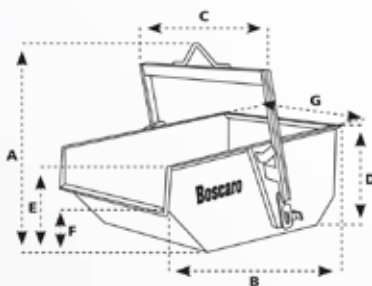

A-D

	A	B	C	D	E	F	G			
A-20D	200	800	1000	850	480	370	250	780	400	60
A-30D	300	980	1180	850	540	460	350	780	600	80
A-35D	350	980	1180	950	540	460	350	880	700	85
A-40D	400	980	1180	1050	540	460	350	980	800	90
A-50D	500	1080	1280	1050	600	500	380	980	1000	100
A-60D	600	1080	1280	1150	600	500	380	1080	1200	110
A-80D	800	1240	1520	1160	760	620	350	1080	1600	125
A-99D	1000	1360	1680	1380	860	660	400	1280	2000	190
A-150D	1500	1370	1700	1430	860	660	640	1340	3000	210
A-99DR RINFORZATO	1000	1358	1694	1266	769	665	377	1118	2000	230
A-150DR RINFORZATO	1500	1472	1787	1278	904	805	485	1108	3000	300
A-200D	2000	1518	1970	1612	946	840	530	1412	4000	550
A-300D	3000	1625	2146	1962	1006	900	580	1762	6000	670
A-400D	4000	2036	2551	2268	1130	1011	710	2062	8000	1150
A-600D	6000	2416	2830	2272	1436	1330	880	2066	12000	1600
A-800D	8000	2743	3425	2269	1736	1610	1072	2066	16000	2700