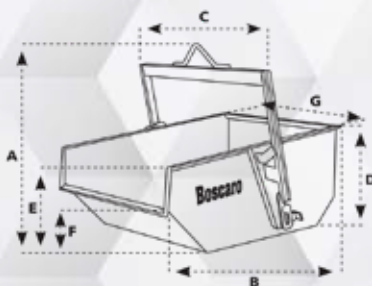

A-DZN

	A	B	C	D	E	F	G			
A-20DZN	200	800	1000	850	480	370	250	780	400	64
A-30DZN	300	980	1180	850	540	460	350	780	600	84
A-35DZN	350	980	1180	950	540	460	350	880	700	89
A-40DZN	400	980	1180	1050	540	460	350	980	800	95
A-50DZN	500	1080	1280	1050	600	500	380	980	1000	105
A-60DZN	600	1080	1280	1150	600	500	380	1080	1200	115
A-80DZN	800	1240	1520	1160	760	620	350	1080	1600	130
A-99DZN	1000	1360	1680	1380	860	660	400	1280	2000	195
A-150DZN	1500	1370	1700	1430	860	660	640	1340	3000	220
A-99DRZN RINFORZATO	1000	1358	1694	1266	769	665	377	1118	2000	235
A-150DRZN RINFORZATO	1500	1472	1787	1278	904	805	485	1108	3000	310
A-200DZN	2000	1518	1970	1612	946	840	530	1412	4000	570
A-300DZN	3000	1625	2146	1962	1006	900	580	1762	6000	680
A-400DZN	4000	2036	2551	2268	1130	1011	710	2062	8000	1200
A-600DZN	6000	2416	2830	2272	1436	1330	880	2066	12000	1650
A-800DZN	8000	2743	3425	2269	1736	1610	1072	2066	16000	2760